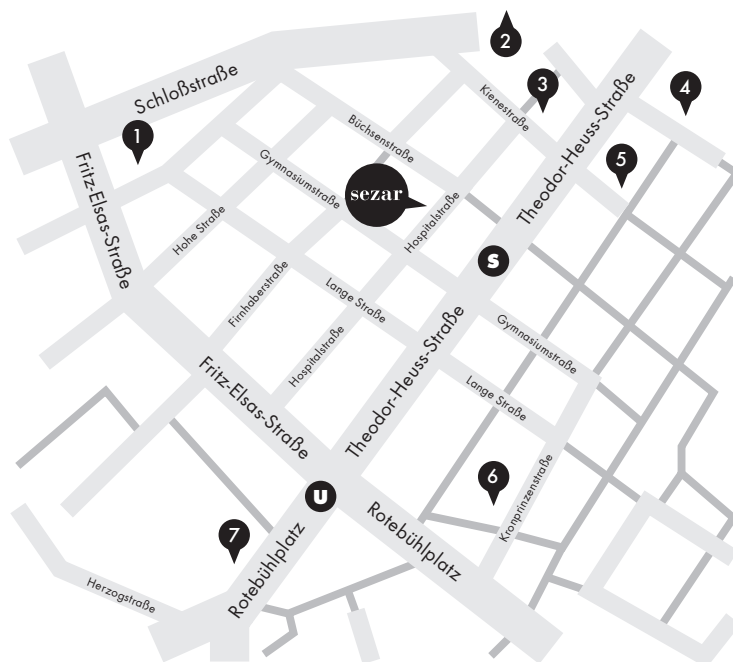

BITTE AUSDRUCKEN UND BEIM ERSTEN BESUCH MITBRINGEN!

sezar
SALON

Hospitalstraße 19
70174 Stuttgart
0711 - 658 11 36
info@sezar.de
sezar.de

1. Parkhaus KKL
2. Parkhaus Hofdienergarage
3. Parkplatz Theodor-Heuss-Straße
4. Tiefgarage Deutsche Bank
5. Parkhaus Stadtmitte
6. Kronprinzenparkhaus
7. Parkhaus Rotebühlplatz

Weitere Parkmöglichkeiten sind in den Nebenstraßen um die gesamte Theodor-Heuss-Straße vorhanden.

S-Bahn Stuttgart Stadtmittel
(Ausgang: Büchsenstraße)
U-Bahn Rotebühlplatz (Stadtmittel)